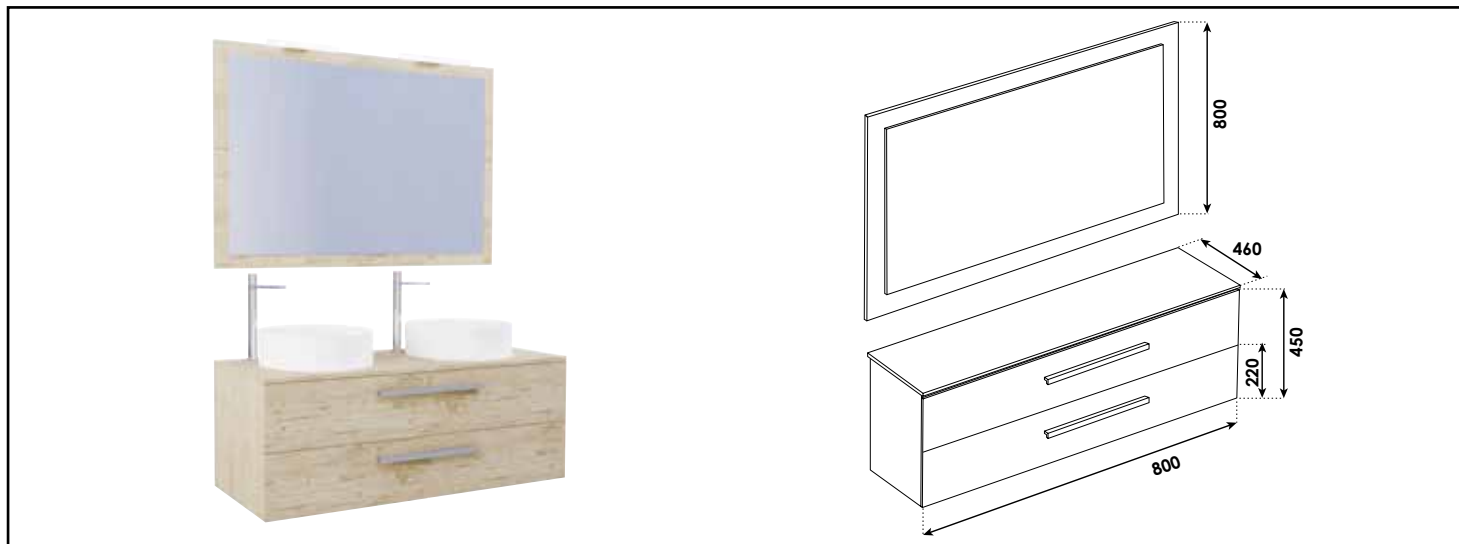

Référence : 401511301

## MEUBLE SUSP. NUDEA 2.0 POUR VASQUE À POSER - LARG. 120CM - COLORIS COGNAC

### CARACTÉRISTIQUES

- Meuble à suspendre pour vasque à poser sur plan de travail
- Finition bois, coloris Cognac
- Dimensions : Largeur : 120cm x Profondeur : 46cm x Hauteur : 45cm
- Corps de meuble avec vide sanitaire de 8cm
- Corps et façade en panneaux de particules mélaminés, épaisseur : 18mm
- 2 tiroirs plein (sans découpe) à coulisses double paroi métallique : sortie totale et fermeture amortie
- Poignées en métal chromé mat
- 1 miroir épaisseur 3mm et hauteur 80cm, collé sur panneau mélaminé 16mm, finition assortie au meuble
- 2 Appliques classe 2 IP44 LED 7W, largeur : 30cm
- Livré pré-monté, avec visserie de fixation murale et vidage gain de place
- Livré sans robinetterie, ni vasque
- Fabrication européenne
- Norme PEFC